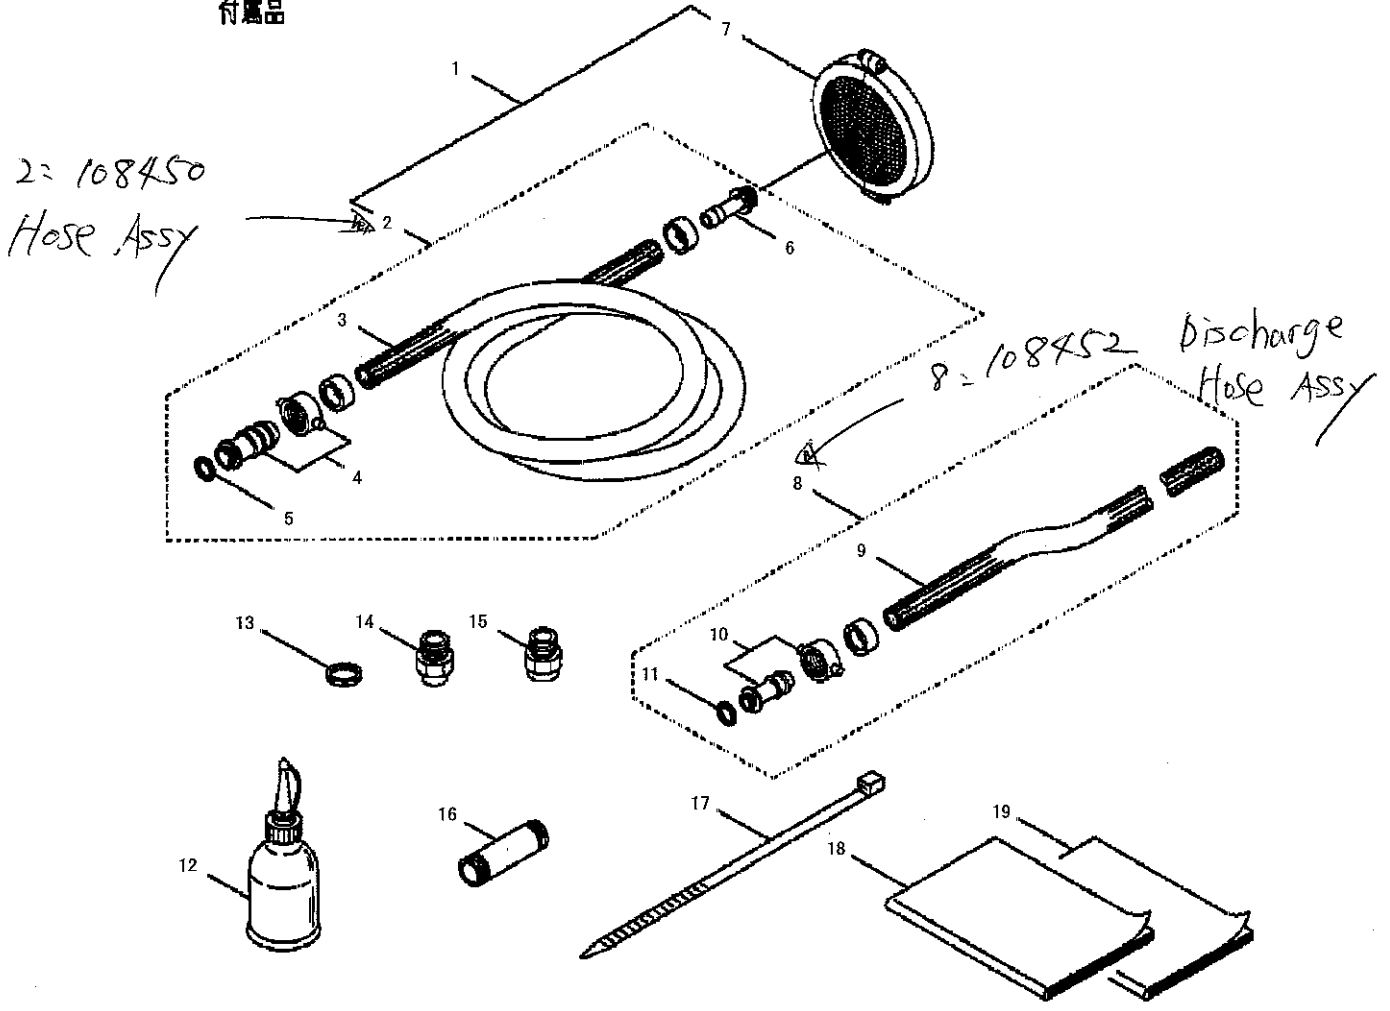

29. MS650  
本体

- 29-3 ---- {29-4, 29-5}
- 29-32 ---- {29-20, 29, 33~35, 42}
- 29-47 ---- {29-52}

43: 027948  
Cylinder Pipe

40: 108424  
Adapter

31.MS510・MS511・MS550・MS551・MS650・MS651  
付属品・希望付属品

付属品

希望付属品

353B14-31-R1