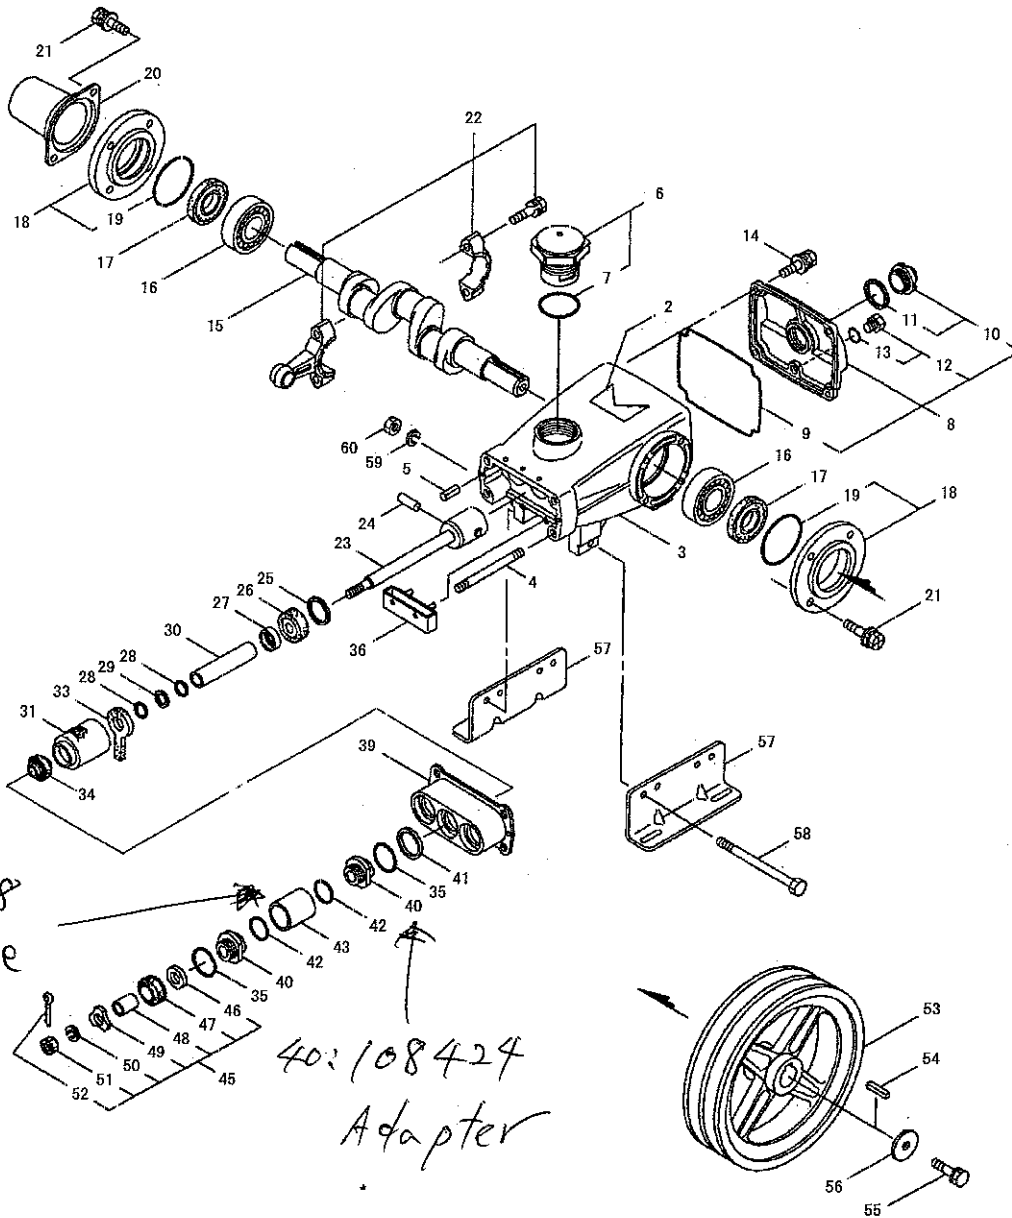

29. MS650  
本体

- 29-3 ---- {29-4, 29-5}
- 29-32 ---- {29-20, 29, 33~35, 42}
- 29-47 ---- {29-52}

43: 027948  
Cylinder Pipe

40: 108424  
Adapter

31.MS510・MS511・MS550・MS551・MS650・MS651  
付属品・希望付属品

付属品

希望付属品

353B14-31-R1