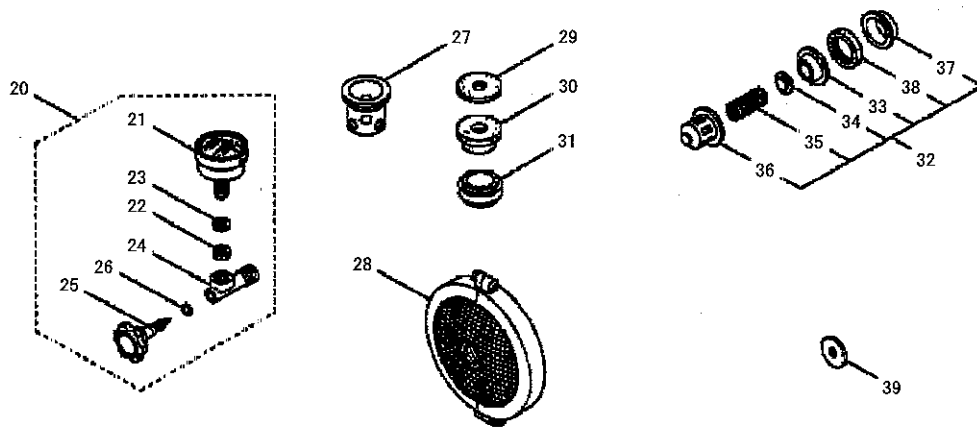

29. MS650  
本体

- 29-3 ---- {29-4, 29-5}
- 29-32 ---- {29-20, 29, 33~35, 42}
- 29-47 ---- {29-52}

43: 027948  
Cylinder Pipe

40: 108424  
Adapter

31.MS510・MS511・MS550・MS551・MS650・MS651  
付属品・希望付属品

付属品

希望付属品

353B14-31-R1